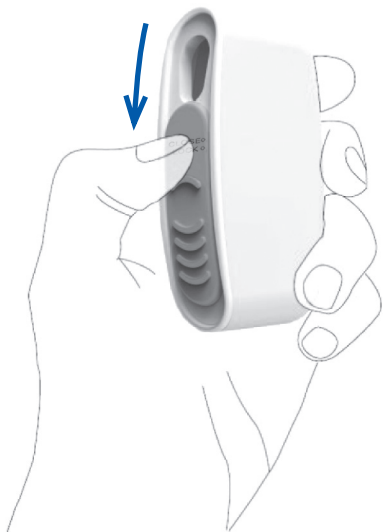

MySharps lommebeholder til brugte insulinpennåle

Smart og personlig - lige til tasken

- Sikker, diskret og let bortskaffelse af brugte nåle
- Nem og praktisk brug i hverdagen - på arbejde eller ved rejser
- Egnet til alle slags insulinpenne og nålestørrelser

ÅBN BEHOLDEREN

SKRU NÅLEN AF

LUK BEHOLDEREN
EFTER BRUG (CLOSE)

LÅS BEHOLDEREN
PERMANENT FØR
BORTSKAFFELSE
(LOCK)

Rummer cirka 25
brugte nåle