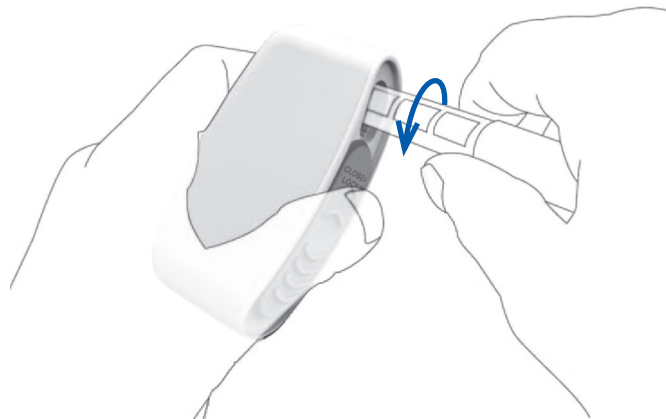

MySharps lommebeholder til brugte insulinpennåle

Smart og personlig - lige til tasken

- Sikker, diskret og let bortskaffelse af brugte nåle
- Nem og praktisk brug i hverdagen - på arbejde eller ved rejser
- Egnet til alle slags insulinpenne og nålestørrelser

ÅBN BEHOLDEREN

SKRU NÅLEN AF

LUK BEHOLDEREN
EFTER BRUG (CLOSE)

LÅS BEHOLDEREN
PERMANENT FØR
BORTSKAFFELSE
(LOCK)

Rummer cirka 25
brugte nåle